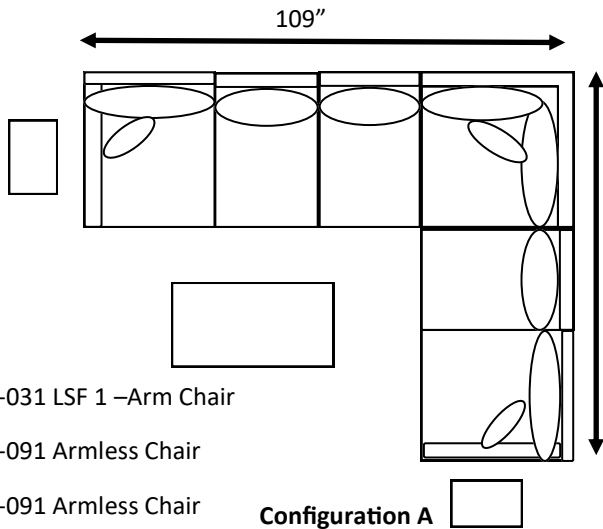

Dimensions

489 Messina

-011 3 over 3 Sofa
71x34x35

-019 Loveseat
49x34x35

-001 Chair
29x34x35

-030 RSF 1-Arm Chair

-031 LSF 1-Arm Chair
27x32x36

-090 Corner
32x32x36

-091 Armless Chair
25x32x36

-092 Chaise
29x82x38

-009 Ottoman
26x21x17

-072 Cocktail
46x25x16

-109 Cocktail Ottoman
25x25x18

-071 End Table
20x22x20

- 031 LSF 1 –Arm Chair
- 091 Armless Chair
- 091 Armless Chair
- 090 Corner
- 091 Armless Chair
- 030 RSF 1-Arm Chair
- 071 End x 2
- 072 Cocktail

- 031 LSF 1-Arm Chair
- 091 Armless Chair
- 090 Corner
- 091 Armless Chair
- 030 RSF 1-Arm Chair
- 071 End x 2
- 109 Cocktail Ottoman

- 031 LSF 1-Arm Chair
- 091 Armless x 2
- 090 Corner
- 091 Armless x 3
- 090 Corner
- 091 Armless x 2
- 030 RSF 1-Arm Chair
- 109 Cocktail Ottoman