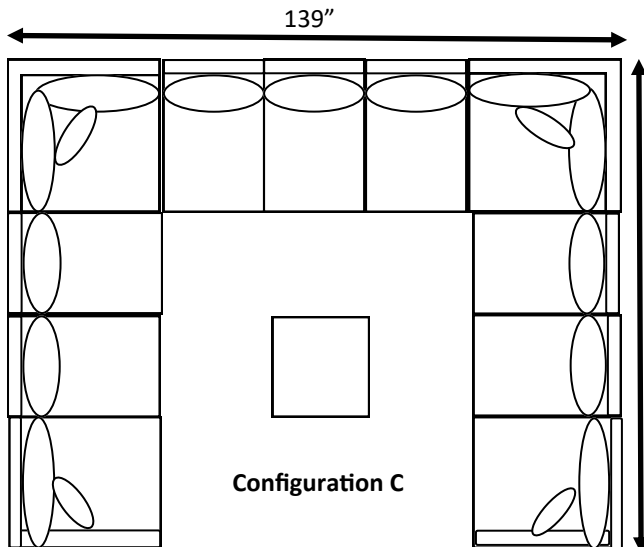

Dimensions

489 Messina

-011 3 over 3 Sofa
71x34x35

-019 Loveseat
49x34x35

-001 Chair
29x34x35

-030 RSF 1-Arm Chair

-031 LSF 1-Arm Chair
27x32x36

-090 Corner
32x32x36

-091 Armless Chair
25x32x36

-092 Chaise
29x82x38

-009 Ottoman
26x21x17

-072 Cocktail
46x25x16

-109 Cocktail Ottoman
25x25x18

-071 End Table
20x22x20

- 031 LSF 1 –Arm Chair
- 091 Armless Chair
- 091 Armless Chair
- 090 Corner
- 091 Armless Chair
- 030 RSF 1-Arm Chair
- 071 End x 2
- 072 Cocktail

- 031 LSF 1-Arm Chair
- 091 Armless Chair
- 090 Corner
- 091 Armless Chair
- 030 RSF 1-Arm Chair
- 071 End x 2
- 109 Cocktail Ottoman

- 031 LSF 1-Arm Chair
- 091 Armless x 2
- 090 Corner
- 091 Armless x 3
- 090 Corner
- 091 Armless x 2
- 030 RSF 1-Arm Chair
- 109 Cocktail Ottoman