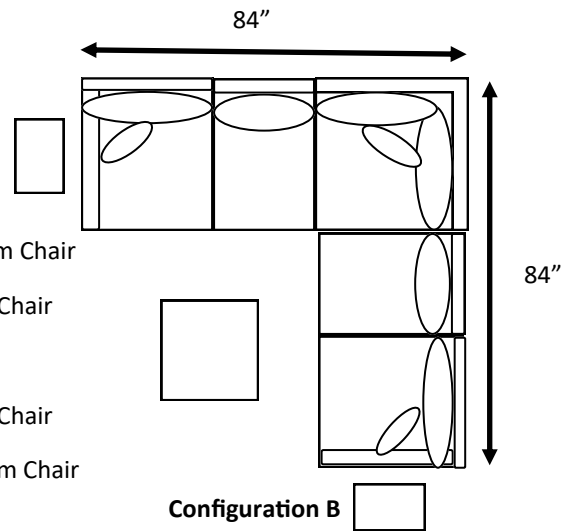

Dimensions

489 Messina

-011 3 over 3 Sofa
71x34x35

-019 Loveseat
49x34x35

-001 Chair
29x34x35

-030 RSF 1-Arm Chair

-031 LSF 1-Arm Chair
27x32x36

-090 Corner
32x32x36

-091 Armless Chair
25x32x36

-092 Chaise
29x82x38

-009 Ottoman
26x21x17

-072 Cocktail
46x25x16

-109 Cocktail Ottoman
25x25x18

-071 End Table
20x22x20

- 031 LSF 1 –Arm Chair
- 091 Armless Chair
- 091 Armless Chair
- 090 Corner
- 091 Armless Chair
- 030 RSF 1-Arm Chair
- 071 End x 2
- 072 Cocktail

- 031 LSF 1-Arm Chair
- 091 Armless Chair
- 090 Corner
- 091 Armless Chair
- 030 RSF 1-Arm Chair
- 071 End x 2
- 109 Cocktail Ottoman

- 031 LSF 1-Arm Chair
- 091 Armless x 2
- 090 Corner
- 091 Armless x 3
- 090 Corner
- 091 Armless x 2
- 030 RSF 1-Arm Chair
- 109 Cocktail Ottoman